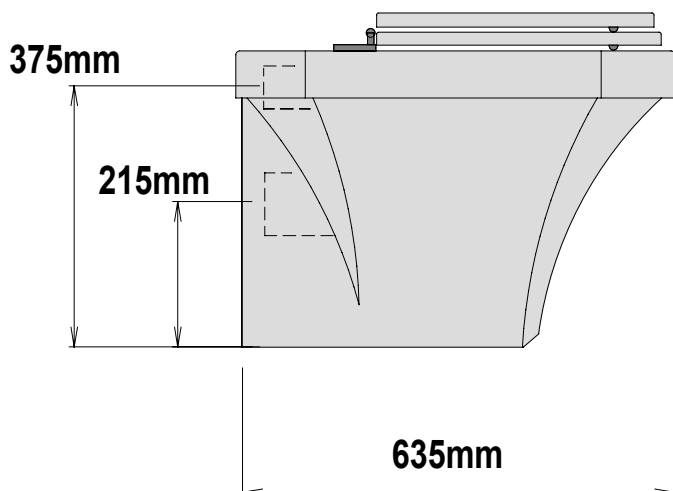

Horizontal outlet only

Oasis WC (2007)

Oasis Bidet