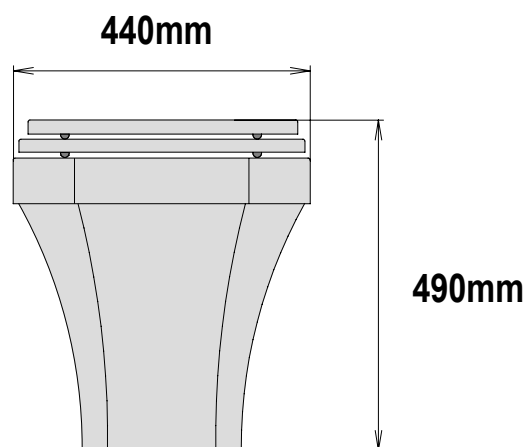

Horizontal outlet only

Oasis WC (2007)

Oasis Bidet